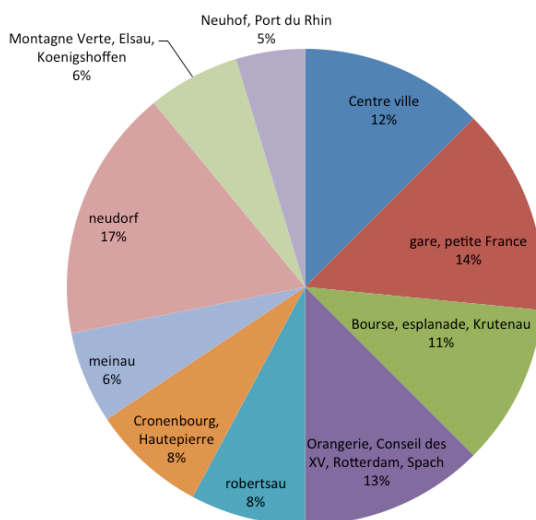

Colistiers de mois de 30 ans	10 personnes <i>dont une de 20 ans, deux de 23 ans et trois de 25 ans</i>
Colistiers entre 30 et 39 ans	11 personnes
Colistiers entre 40 et 49 ans	9 personnes
Colistiers entre 50 et 59 ans	14 personnes
Colistiers entre 60 et 69 ans	17 personnes
Colistiers entre 70 et 79 ans	4 personnes
Moyenne d'âge des entrants	43,4 ans
Moyenne d'âge des femmes	47,8 ans
Moyenne d'âge des hommes	50,3 ans

Répartition géographique des colistiers

Parti Socialiste

Société civile

Parti Radical de Gauche

LOCAL DE CAMPAGNE

2a rue Kageneck • 67000 Strasbourg
tél. 03 88 10 08 77 • email: contact@rolandries2014.eu

/roland.ries.strasbourg

@Roland_Ries

> rolandries2014.eu